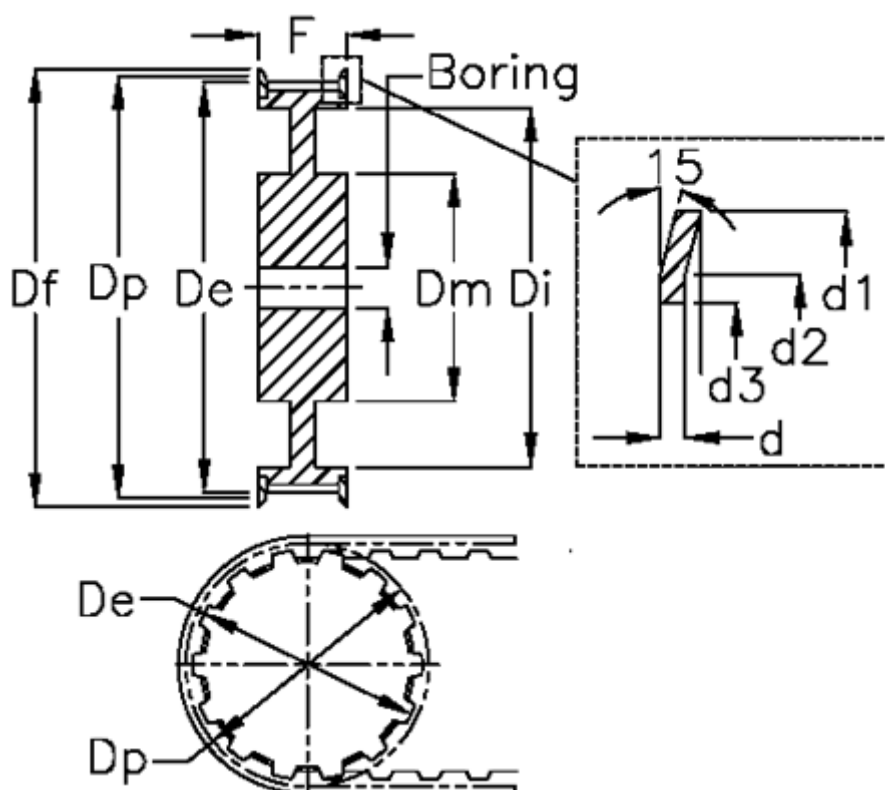

Varenummer: 604145056085
 Beskrivelse: Tandremskive med nav
 HTD 56 14M 85

Mål

Boring = 32	Di = 117	Vægt = 25
Bredde = 85	Dm = 150	
d = 2.5	Dp = 249.55	
d1 = 256	F = 207	
d2 = 240	Flangetype = F66	
d3 = 220	L = 102	
De = 246.76	Tandantal = 56	
Df = 256	Type = 14M	